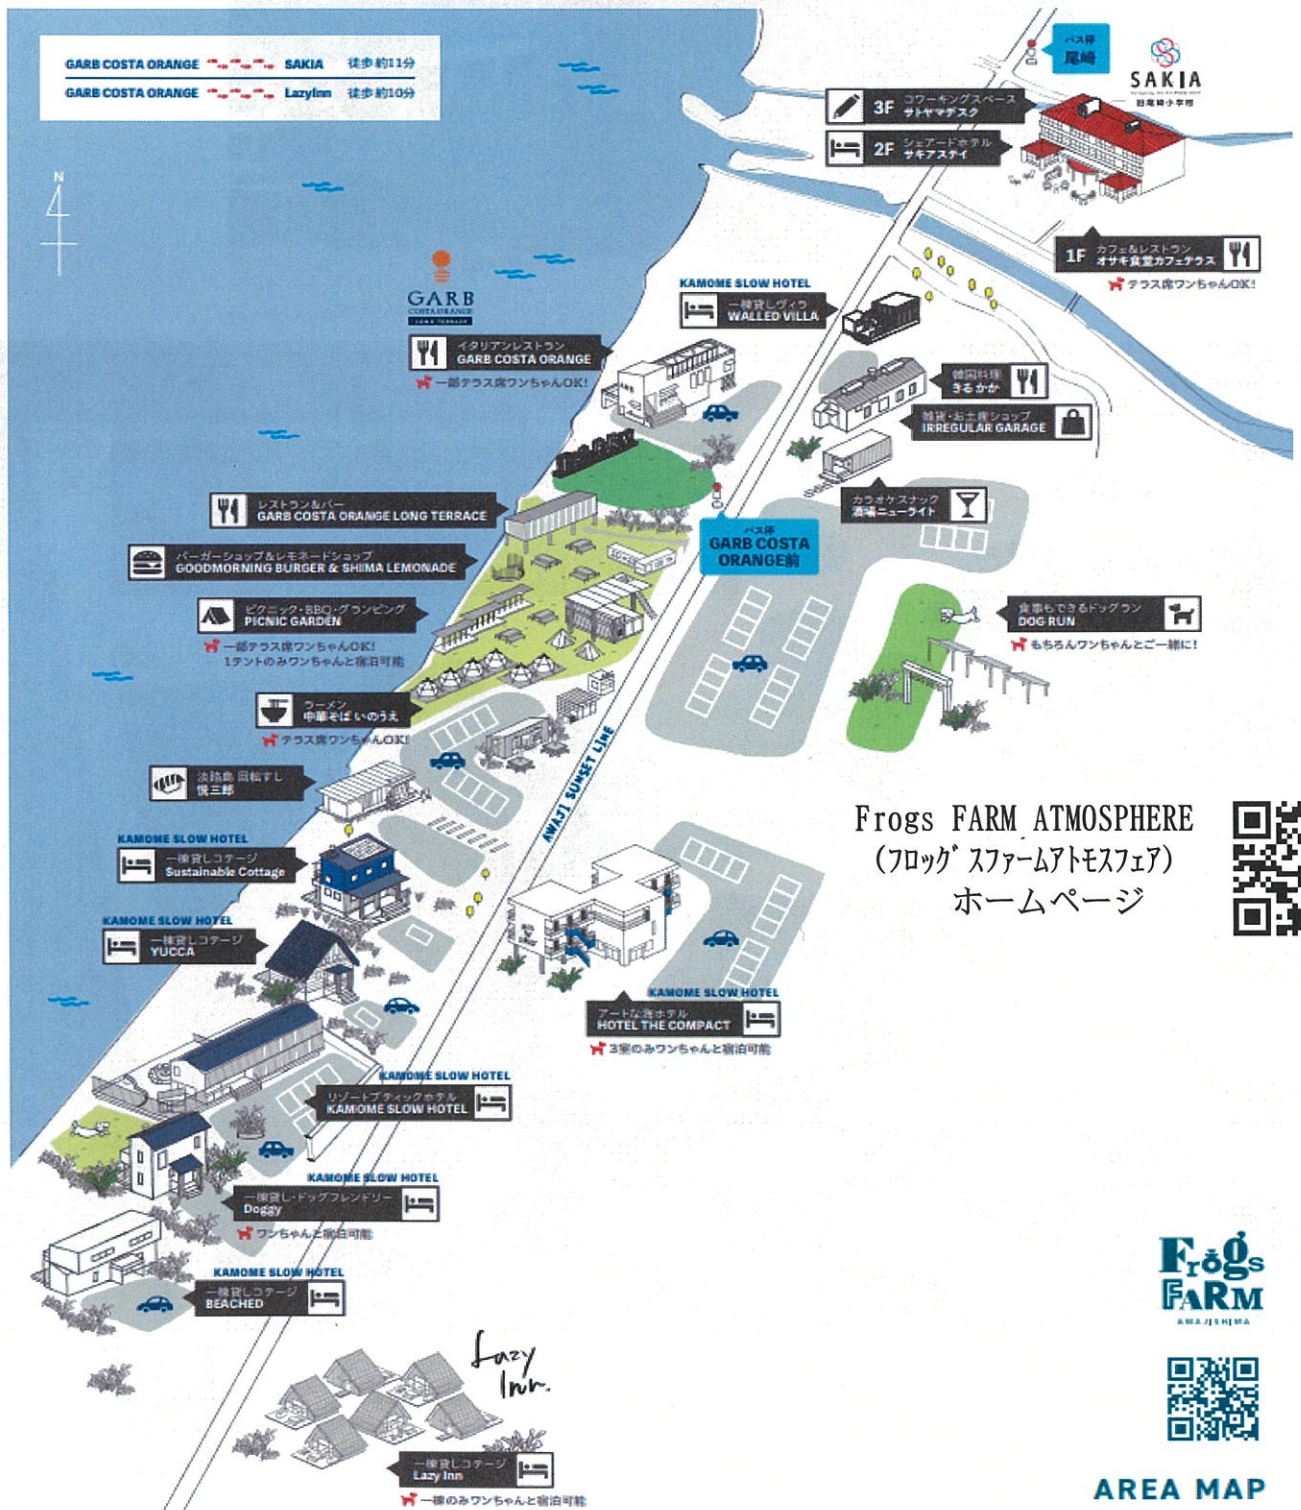

2. 視察旅行先 : 兵庫県
神戸・淡路島 方面

・ NATURE STUDIO (ネイチャースタジオ) の視察
・ Frogs FARM ATMOSPHERE (フロッグスファームアトモスフェア) の視察

【行 程 表】

● 11月 8日 (金)

	[視 察]	[昼 食]
さぬき市内	NATURE STUDIO (ネイチャースタジオ)	神戸萬壽殿
6:05~6:55 発 (申込書参照)	8:25~8:40 9:30~11:00	11:15~12:25 13:00~13:15
	[視 察]	[買 物]
	Frogs FARM ATMOSPHERE (フロッグスファームアトモスフェア)	うずの丘大鳴門橋記念館
	13:40~15:10	15:50~16:20 17:10~17:45 着

NATURE STUDIO (ネイチャースタジオ) ホームページ

② 【Frogs FARM ATMOSPHERE (フロッグ スファームアトモスフェア)】

神戸淡路鳴門自動車道「北淡 I.C.」よりクルマで約15分、“食べる”をキーワードに地域を盛り上げる、“フロッグス・ファーム アトモスフィア”プロジェクト。美しい夕陽、豊かな自然、美味しい料理、緩やかな時間が流れる宿泊施設、淡路島西海岸に次々と登場。潜在的な魅力あふれる淡路島において、レストランや宿泊施設をはじめ、グランピング施設やナイトライフを充実させるコンテンツを計画中。島全体の地方創再生を視野にいたれた統合的なエリア開発を目指している。